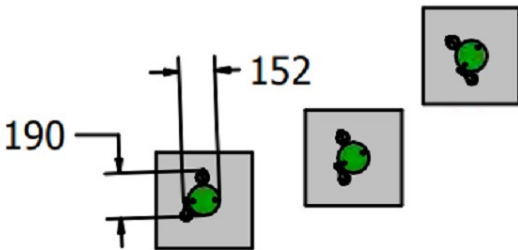

## Regnbueskov (8 musik rør) - På robinestolper (naturtræ)

Størrelse over jorden (B H L): 19x140x16 cm.

Nedgravning: + 80 cm. under jorden

Nedstøbning: + 40 cm. under jorden

\* Alle mål er ca., da træstolperne er naturlige

Rørlængde (x)		
Tone	Længde (mm.)	Farve
C4	1060	Rød
D4	1019	Orange
E4	960	Gul
F4	929	Grøn
G4	879	Blå
A4	829	Indigo
B4	779	Violet
C5	759	Rød