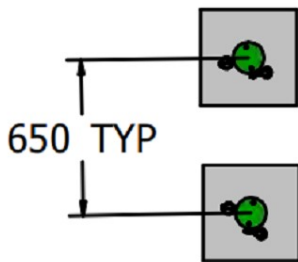

## Regnbueskov (8 musik rør) - På robinestolper (naturtræ)

Størrelse over jorden (B H L): 19x140x16 cm.

Nedgravning: + 80 cm. under jorden

Nedstøbning: + 40 cm. under jorden

\* Alle mål er ca., da træstolperne er naturlige

Rørlængde (x)		
Tone	Længde (mm.)	Farve
C4	1060	Rød
D4	1019	Orange
E4	960	Gul
F4	929	Grøn
G4	879	Blå
A4	829	Indigo
B4	779	Violet
C5	759	Rød