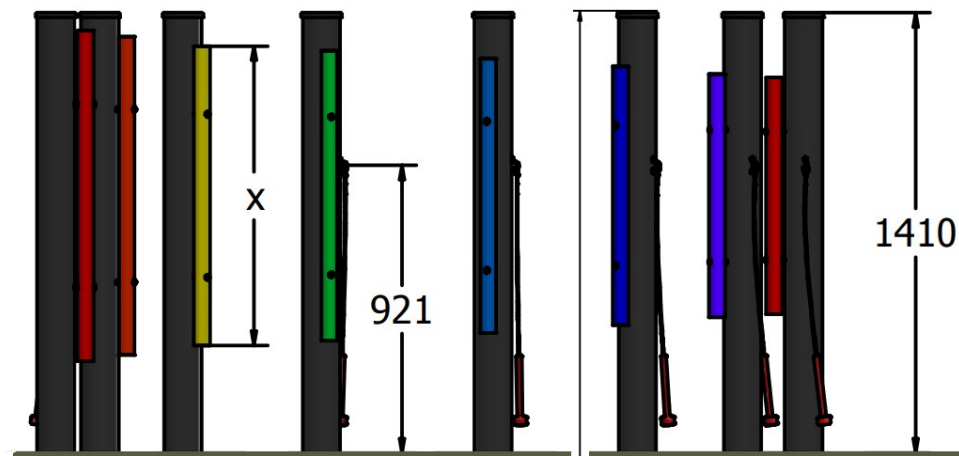

## Regnbueskov (8 musik rør) - På robinestolper (naturtræ)

Størrelse over jorden (B H L): 19x140x16 cm.

Nedgravning: + 80 cm. under jorden

Nedstøbning: + 40 cm. under jorden

\* Alle mål er ca., da træstolperne er naturlige

Rørlængde (x)		
Tone	Længde (mm.)	Farve
C4	1060	Rød
D4	1019	Orange
E4	960	Gul
F4	929	Grøn
G4	879	Blå
A4	829	Indigo
B4	779	Violet
C5	759	Rød