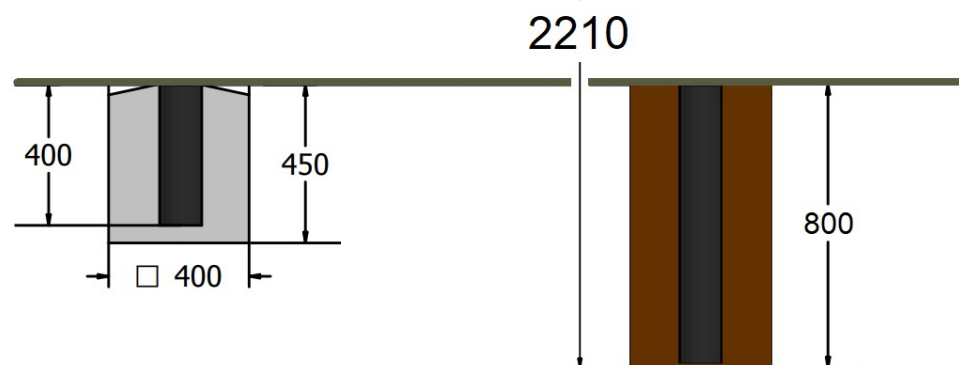

## Regnbueskov (8 musik rør) - På robinestolper (naturtræ)

Størrelse over jorden (B H L): 19x140x16 cm.

Nedgravning: + 80 cm. under jorden

Nedstøbning: + 40 cm. under jorden

\* Alle mål er ca., da træstolperne er naturlige

Rørlængde (x)		
Tone	Længde (mm.)	Farve
C4	1060	Rød
D4	1019	Orange
E4	960	Gul
F4	929	Grøn
G4	879	Blå
A4	829	Indigo
B4	779	Violet
C5	759	Rød