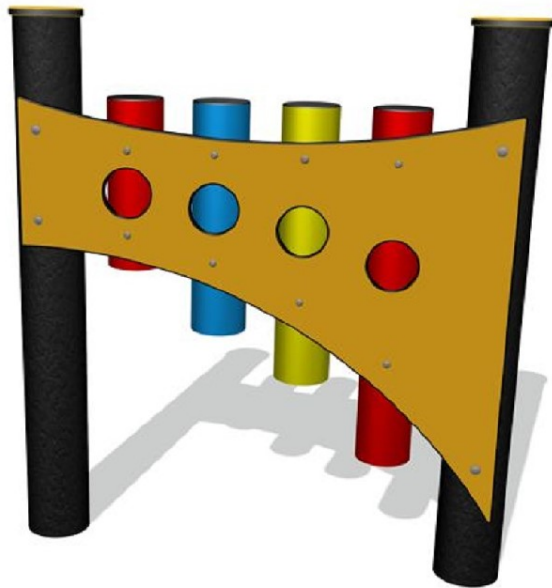

www.lilletrae.dk

Regnbue Tromme

- På robiniestolpe (naturtræ)

Størelse over jorden (B H L): 92x101x14 cm.

Nedgravning: + 80 cm. under jorden

Nedstøbning: + 40 cm. under jorden

Trommelængder (x)

Tone	Længde (mm)	Farve
C4	633	Rød
E4	493	Gul
G4	413	Blå
C5	303	Rød