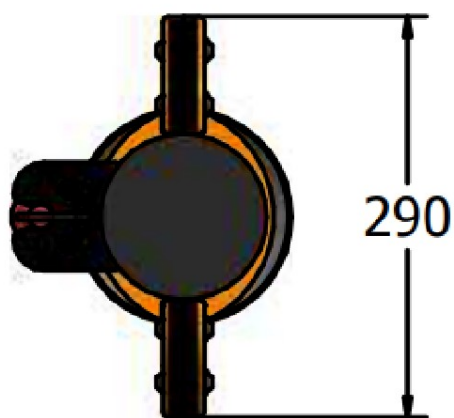

www.lilletrae.dk

**Klokke træ (3 klokker)**  
- På robiniestolpe (naturtræ)

Størrelse over jorden (B H L): 29x116x21 cm.

Nedgravning: + 80 cm. under jorden

Nedstøbning: + 40 cm. under jorden